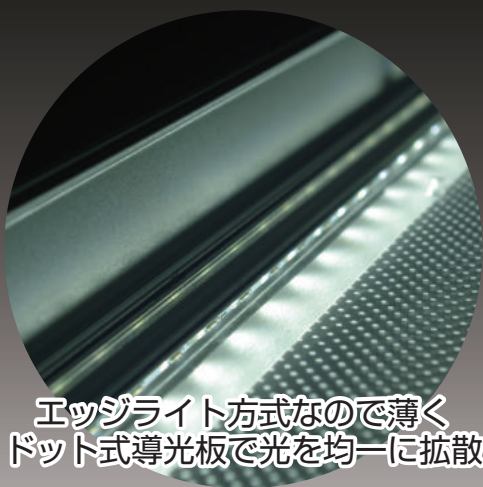

## 店舗・展示会の必需品

ひと際目立つ LED パネルが人を引きつけます。

エッジライト方式なので薄く  
ドット式導光板で光を均一に拡散

LED は業界最高水準  
高輝度 SMD チップを使用

今日も日本全国で絶賛点灯中！

LED カードローナ

検索

他  
A

### 取り扱い簡単!

4辺を開けるだけでイメージ  
フィルムの交換ができます。

前面からフレームを開閉可能。工具なしで簡単にフィルムの交換ができます。忙しい営業の合間 / 取付時間の少ない展示会場でも、すぐにフィルムチェンジが可能です。

裏面にD型リングが付いているので、ワイヤーなどで吊下げすることもできます。

背面にフックが付属しており、そのまま壁掛けディスプレイに。スタンド付きモデルなら、街頭に置いて看板としても利用可。アルミ製なので軽く、毎日の出し入れや持ち運びも楽々!