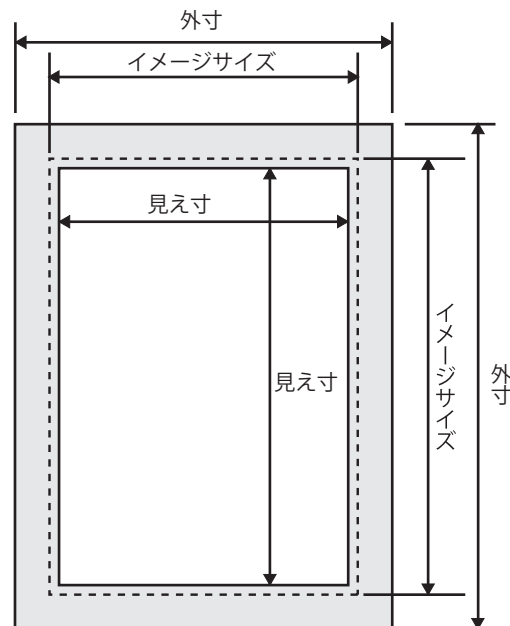

## CAアクリルフレーム ブラック

ブラックフレームでさらに際立つ高級感  
店舗の演出、葬祭にも最適

4RB(ハガキ大)	5RB(2L大)	A4	A3	A2	A1	A0
6RB(A5大)		B4	B3	B2	B1	B0

4RB,5RB,6RB は電池対応

### 各部サイズ表

サイズ	外寸 (mm)	イメージサイズ (mm)	見え寸 (mm)	重量 (kg)
4RB	147×198×11	100×148	91×141	0.4
5RB	173×224×11	127×178	116×166	0.5
6RB	198×249×11	149×203	138×192	0.6
A4	281×368×9	210×297	287×200	1.0
A3	398×521×9	297×420	287×410	2.2
A2	510×684×9	420×594	410×584	3.3
A1	702×949×9	594×841	584×831	6.5
A0	918×1266×11	841×1189	831×1161	17.0
B4	330×433×9	250×353	240×343	1.3
B3	433×580×9	353×500	343×490	2.5
B2	598×805×9	500×707	490×697	4.6
B1	815×1108×10	707×1000	697×990	10.0

## ADアルミフレーム 角丸

角が丸まっている安全設計

パチンコ店や飲食店にオススメ!

A4 A3 **A2** A1 A0

各部サイズ表

サイズ	外寸 (mm)	イメージサイズ (mm)	見え寸 (mm)	重量 (kg)
A2	470×644×18	420×594	409×583	2.6
A1	644×891×18	594×841	583×830	4.9

凹凸がなく薄さを求めるならコレ！