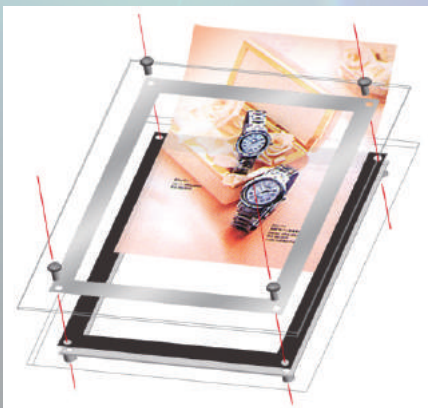

※イメージサイズはフィルム印刷の出力のサイズで、見え寸はフィルムを LED パネルに入れた際に見えるサイズです。

※フレーム幅は全サイズ共通で 30mm です。※付属の亚克力板（トップカバー）の厚みは 1mm です。

※仕様は予告なく変更になる場合がございます。

## 透明感が美しい

フレームレスでアクリルの透明感が美しさを引き立て、フレーム外側4方向にも光がもれます。はがき～A5サイズなら電池もつかえます！

取り扱い簡単！

ビスを外して、イメージを入れるだけなので工具不要

※ビスの数・大きさはサイズにより異なります。

スペーサー（別売り）を使えばビスを外さずイメージ交換

イメージフィルム交換の際に便利なスペーサーも販売しております。トップカバーを開けなくても交換ができるようになります。