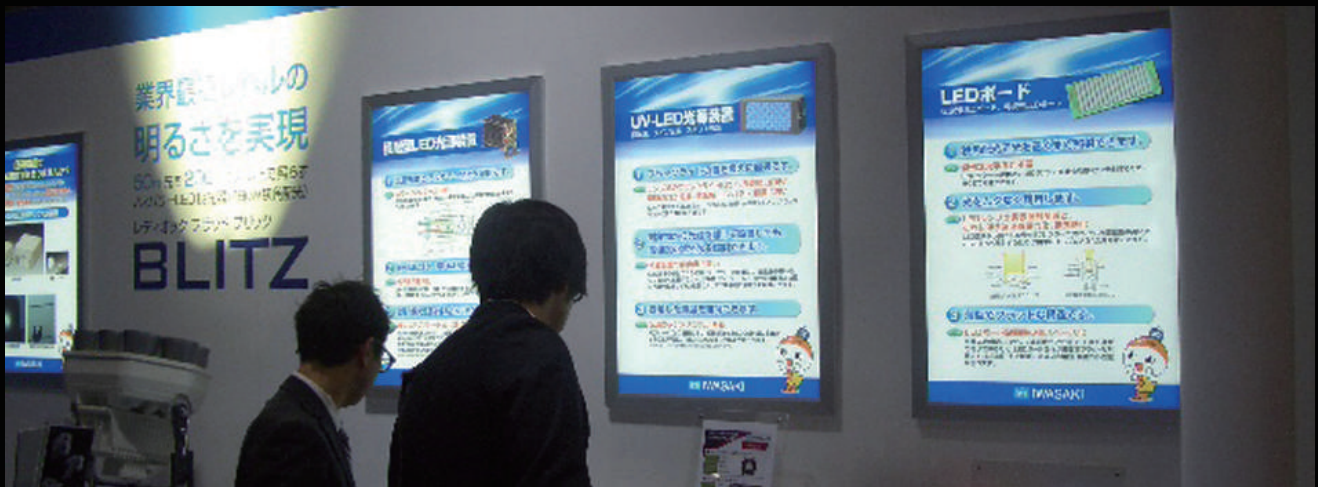

# オプション品価格表

・ライトパネル用スタンド

・ライトパネル用フリースタンド

・ライトパネル用イーゼル(中・大)

・フック付きワイヤー(50cm)

・ON/OFF フラッシュコントローラー

(430・600 タイプ)

オプション品	備考	希望 小売価格	卸価格
アクリルフレーム専用卓上スタンド ロングボルトタイプ	4R~A4 用、卓上用 2 個セット	¥1,840	¥580
アクリルフレーム専用卓上スタンド アクリルタイプ	4R~A4 用、卓上用 2 個セット	¥1,260	¥480
12V 延長コード 1m		¥1,280	¥520
12V 延長コード 1.5m		¥1,680	¥580
12V 延長コード 3m		¥1,880	¥680
12V 延長コード 5m		¥2,080	¥780
12V 延長コード 10m		¥3,480	¥1,280
ON/OFF フラッシュコントローラー	※A1 サイズの 5000Lux モデルを含む	¥5,200	¥2,480
ON/OFF フラッシュコントローラー 5000 ルクスモデル用	※A1 サイズの 5000Lux モデルを除く	¥5,500	¥2,980
USB 電源供給ケーブル(パソコンからの電源供給用)	5V/6V 用	¥1,280	¥480
アクリルフレーム用簡単フィルム交換用スペーサー	A4,A3,B4,B3 用		¥480
アクリルフレーム用簡単フィルム交換用スペーサー	A2,B2 用		¥560
アクリルフレーム用簡単フィルム交換用スペーサー	A1,A0,B1 サイズ		¥720
吊り下げ用 ワイヤー 1m/2m/3m			1m=¥300
吊り下げワイヤー用留め金具	2 個セット		¥150
フック付きワイヤー(100cm)			¥980
アクリルフレーム用吊下げ用ビス			¥480
ライトパネル用スタンド	A1,B1 用		¥15,000
ライトパネル用フリースタンド(430 タイプ)	A2,B2,A1,B1 横,A0 横用		¥23,000
ライトパネル用フリースタンド(600 タイプ)	A1,B1,A0,B0 横用		¥28,000
ウェイトアーム			¥3,980
ウェイト(水タンク)			¥2,500
ライトパネル用イーゼル(中)	A1,B1 用		¥14,800
ライトパネル用イーゼル(大)	A0,B0 用		¥18,800
AD-A1 用収納ケース(3 枚収納可能)			¥28,000
CA-A1 用収納ケース(1~2 枚収納可能)			¥28,000
LED バックライトパネル専用フィルム A4 サイズ			¥1,980
LED バックライトパネル専用フィルム A3 サイズ			¥2,980