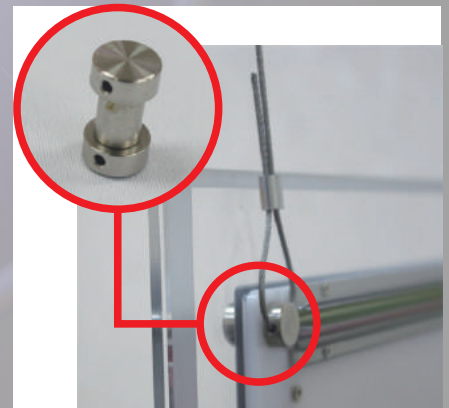

イメージフィルム交換の際に便利なスペーサーも販売しております。トップカバーを開けなくても交換ができるようになります。

吊下げビス（別売り）を使えば吊下げも簡単に