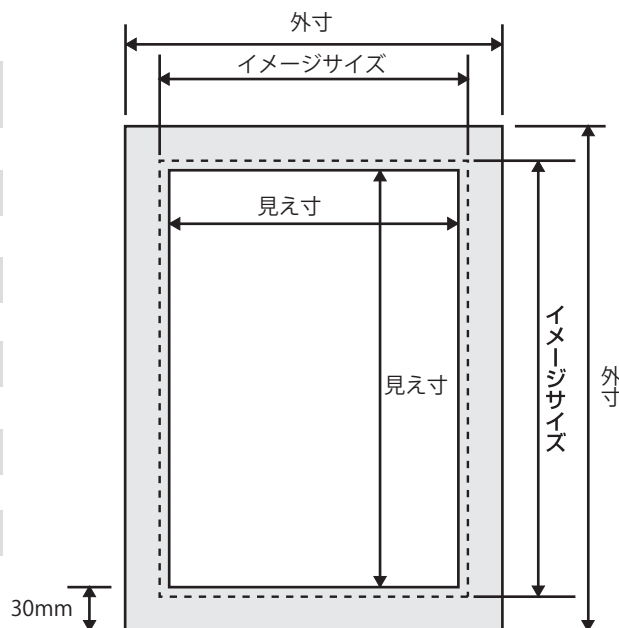

### 各部サイズ表

サイズ	外寸 (mm)	イメージサイズ (mm)	見え寸 (mm)	重量 (kg)
A4	257×344×18	210×297	197×284	0.9
A3	344×467×18	297×420	284×407	1.6
A2	467×641×18	420×594	407×581	2.6
A1	641×888×18	594×841	581×828	4.9
A0	888×1236×18	841×1189	828×1176	9.1
B4	297×400×18	250×353	237×340	1.2
B3	400×547×18	353×500	340×487	2.0
B2	547×754×18	500×707	487×694	3.6
B1	754×1047×18	707×1000	694×987	6.6
B0	1047×1461×18	1000×1414	987×1401	12.4
500角	500×500×18	450×450	439×439	2.2

※イメージサイズはフィルム印刷の出力のサイズで、見え寸はフィルムを LED パネルに入れた際に見えるサイズです。

※フレーム幅は全サイズ共通で 30mm です。※付属の亚克力板（トップカバー）の厚みは 1mm です。

※仕様は予告なく変更になる場合がございます。